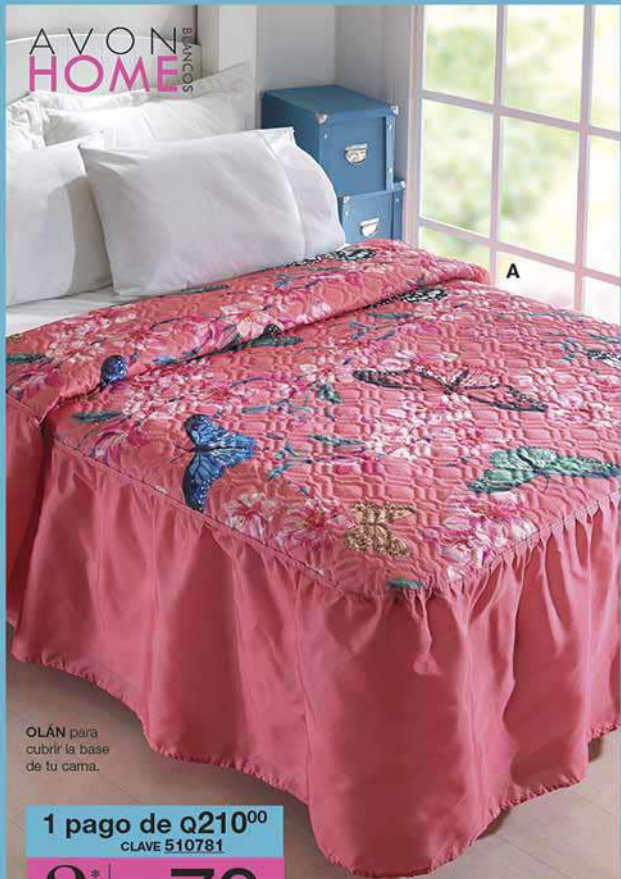

AVON
HOME

BLANCOS

OLÁN para
cubrir la base
de tu cama.

1 pago de Q210⁰⁰

CLAVE 510781

3*
pagos de

Q70

CLAVE 065580

A. Colcha Monarca Matrimonial**

100% poliéster. 1,40 x 1,90 m;
45 cm de olán.

Precio Regular **Q450⁰⁰**