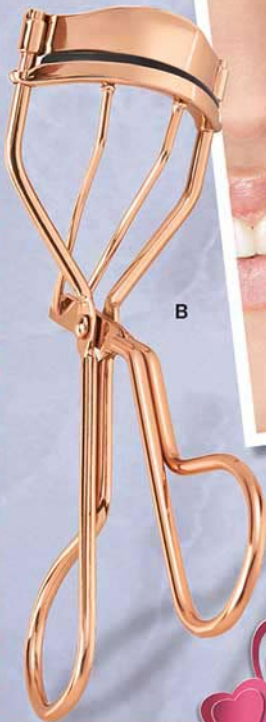

PERMITE
que el aire de la secadora pase a través de sus aberturas

**D**

DESENREDA
el cabello seco o mojado

ESTILIZA
las puntas del cabello lacio

NUEVO

113551 D. Cepillo Ovalado Luxury Plástico.
Precio Regular **Q69⁰⁰**

A SOLO
Q44⁹⁹

enamórate de...
un maquillaje
increíble

BROCHA PARA
SOMBRAS

Incluye
5
PIEZAS

INCLUYE estuche.

A

BROCHA PARA BASE

BROCHA PARA RUBOR

BROCHA PARA PERFILAR

123798 A. Kit Princess
Karla Plástico y Nylon.
Precio Regular **Q175⁰⁰**

Q119⁹⁹

Nueva Colección
Rose gold

RIZA
fácilmente las
pestañas.

B

BIENESTAR

NUEVO