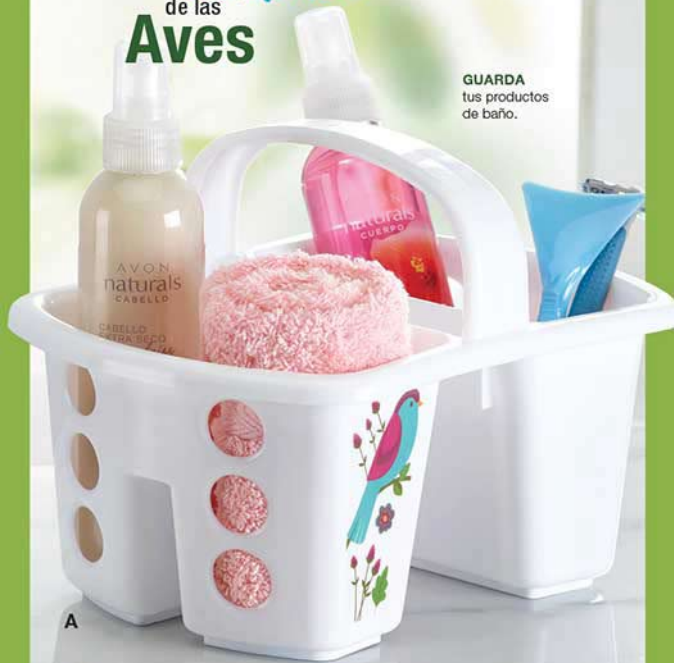

La *armonía*
de las
Aves

NUEVA

GUARDA
tus productos
de baño.

A

CON ORIFICIOS
para ventilar la canasta.

506049 A. Canasta
Multiusos* Plástico.
Precio Regular **Q50⁰⁰**

Q34⁹⁹