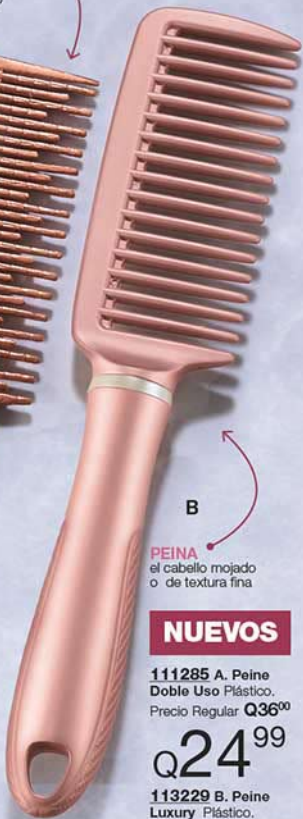

IDEAL
para peinar
tu fleco

Nueva Colección
Rose gold

RETOCA
te cabello con
esta punta

A

B

PEINA
el cabello mojado
o de textura fina

NUEVOS

**111285 A. Peine
Doble Uso Plástico.**
Precio Regular **Q36⁰⁰**

Q24⁹⁹

**113229 B. Peine
Luxury Plástico.**
Precio Regular **Q45⁰⁰**

Q29⁹⁹

NUEVO**113447 C. Cepillo Cuadrado Luxury Plástico.**Precio Regular **Q75⁰⁰****Q49⁹⁹**

enamórate de...
tu cabello
con volumen

**C**

DA FORMA
al cabello en poco tiempo

PERMITE
que el aire de la secadora pase a través de sus aberturas

**D**

DESENREDA
el cabello seco o mojado

ESTILIZA
las puntas del cabello lacio

NUEVO

113551 D. Cepillo Ovalado Luxury Plástico.
Precio Regular **Q69⁰⁰**