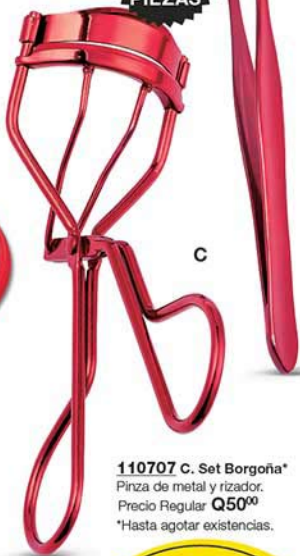

Q12⁹⁹

RIZA
tus pestañas.

DEPILA
tus cejas.

Set de
2
PIEZAS

C

110707 C. Set Borgoña*
Pinza de metal y rizador.
Precio Regular **Q50⁰⁰**
*Hasta agotar existencias.

A SOLO
Q34⁹⁹

A

B

BASE ACOLCHADA

que ayuda al cabello a deslizarse suavemente para desenredarlo sin maltratarlo.

114442 A. Cepillo para Desenredar Fashion Polipropileno.
Precio Regular **Q50⁰⁰**

115414 B. Cepillo Cuadrado Fashion Polipropileno.
Precio Regular **Q50⁰⁰**