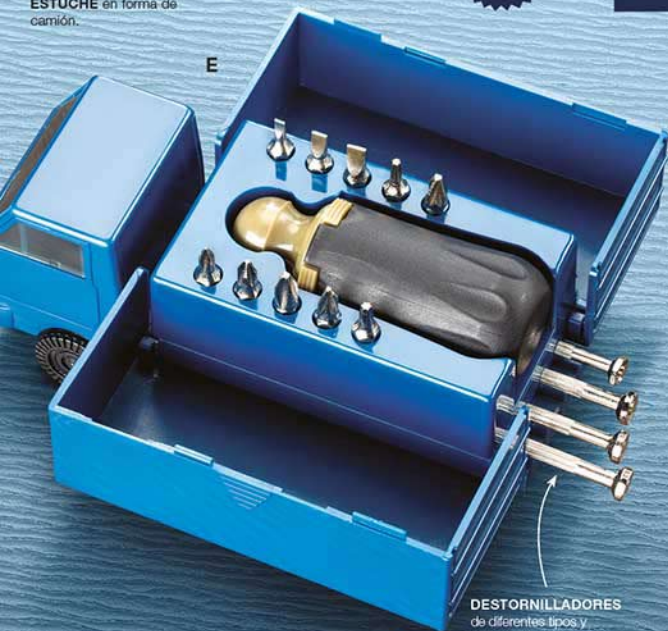

DESTORNILLADORES de diferentes tipos y cabezas intercambiables.

HERRAMIENTAS para realizar diferentes tipos de composuras.

505099 E. Set Destornilladores
Camión Plástico y acero.

Precio Regular **Q160⁰⁰**

A SOLO
Q109⁹⁹