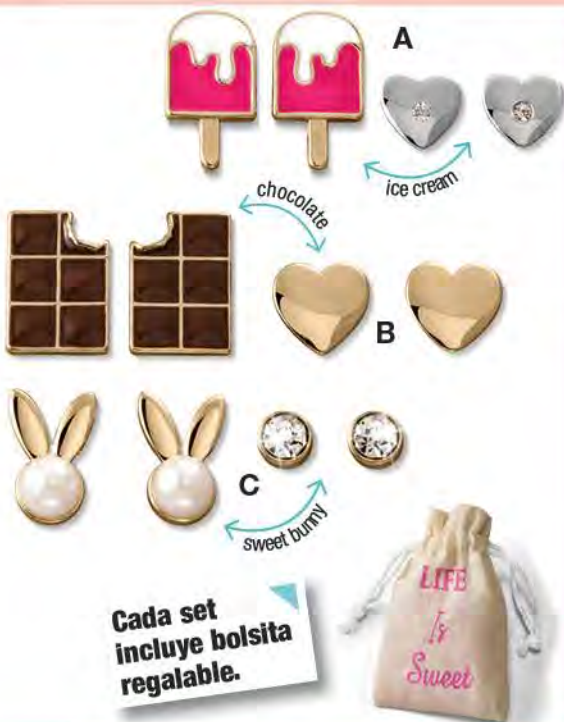

AVON
color
trend

300959 A. Aretes Ice Cream Paleta: 9 x 17 mm
Corazón: 8 x 8 mm
Precio Regular **Q90⁰⁰**

301024 B. Aretes Chocolate
Chocolates: 10 x 14,7 mm
Corazón: 10,2 x 10,2 mm
Precio Regular **Q90⁰⁰**

301057 C. Aretes Sweet Bunny
Conejo: 8,6 x 13,5 mm
Cristal: 5,2 mm
Precio Regular **Q90⁰⁰**

Q59⁹⁹ cada SET

Cada set incluye bolsita regalable.