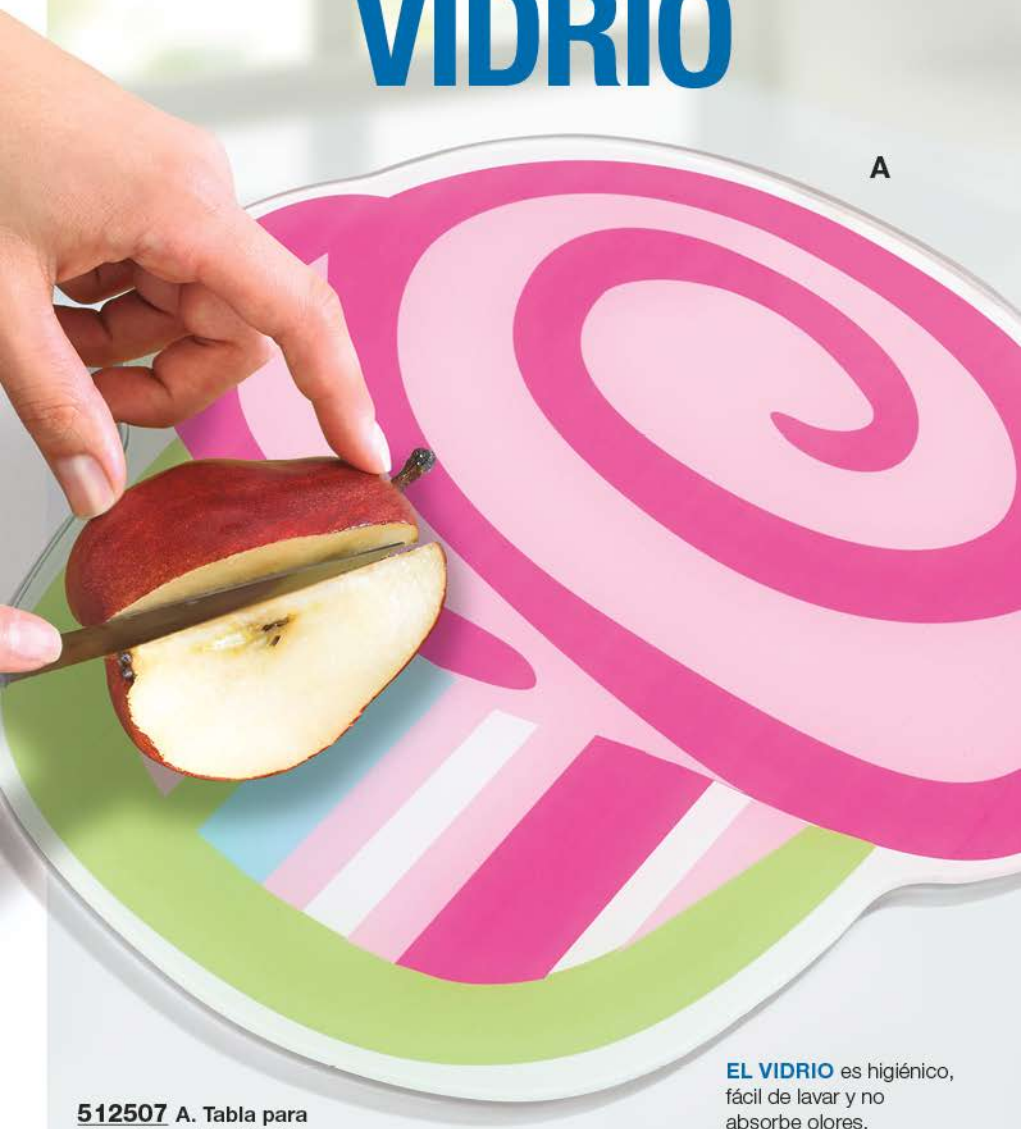

A

512507 A. Tabla para
Picar Cupcakes* Vidrio.
No incluye cuchillo.

Precio Regular **Q80⁰⁰**

Q44⁹⁹

EL VIDRIO es higiénico,
fácil de lavar y no
absorbe olores.

**GOMITAS
ANTIDERRAPANTES**
en la base que brindan
mayor estabilidad al cortar.