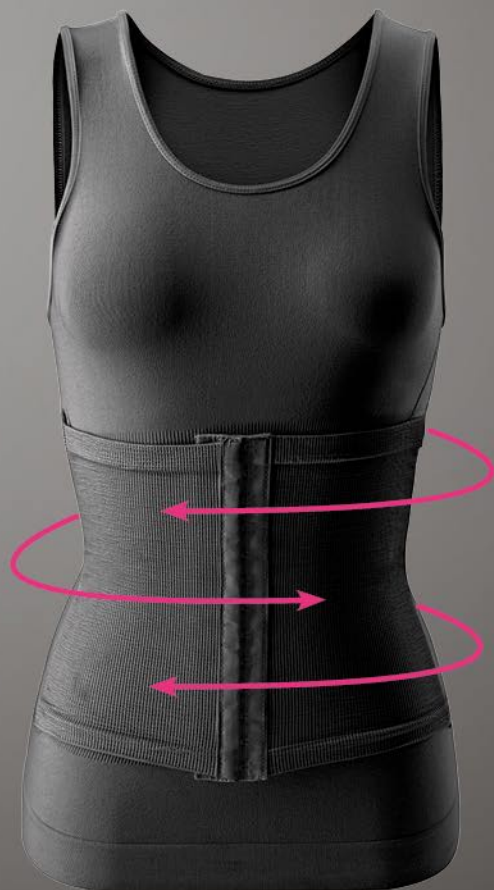

# OBTÉN UNA SILUETA PERFECTA

**TIRANTES**  
de gran soporte.

**ALETILLAS**  
para doble  
control en  
abdomen.

**3 NIVELES**  
de ajuste  
en abdomen.

Camiseta Control Stefy  
Poliamida y elastano.

Precio Regular **Q150<sup>00</sup>**