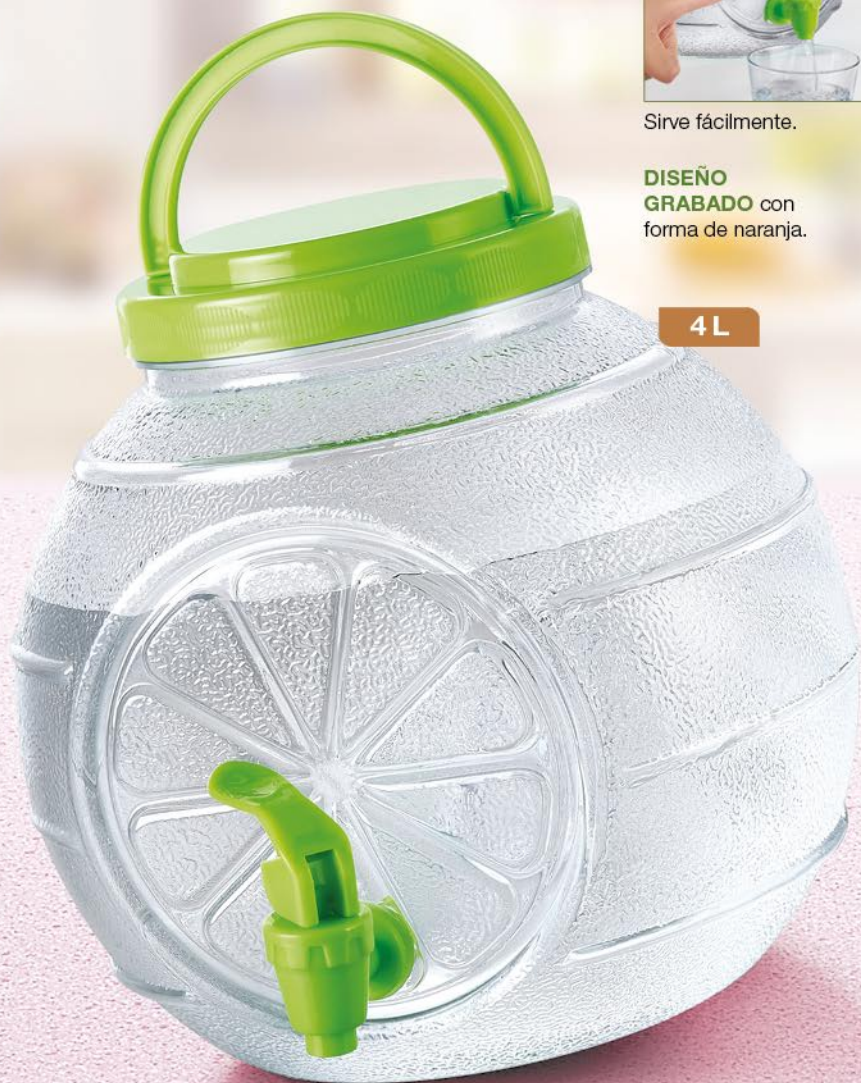

# 4 LITROS DE FRESCURA

PARA LLEVAR A CUALQUIER LUGAR

Sirve fácilmente.

**DISEÑO  
GRABADO** con  
forma de naranja.

4 L

**508588**

**Dispensador de Agua Color\*\***

Plástico.