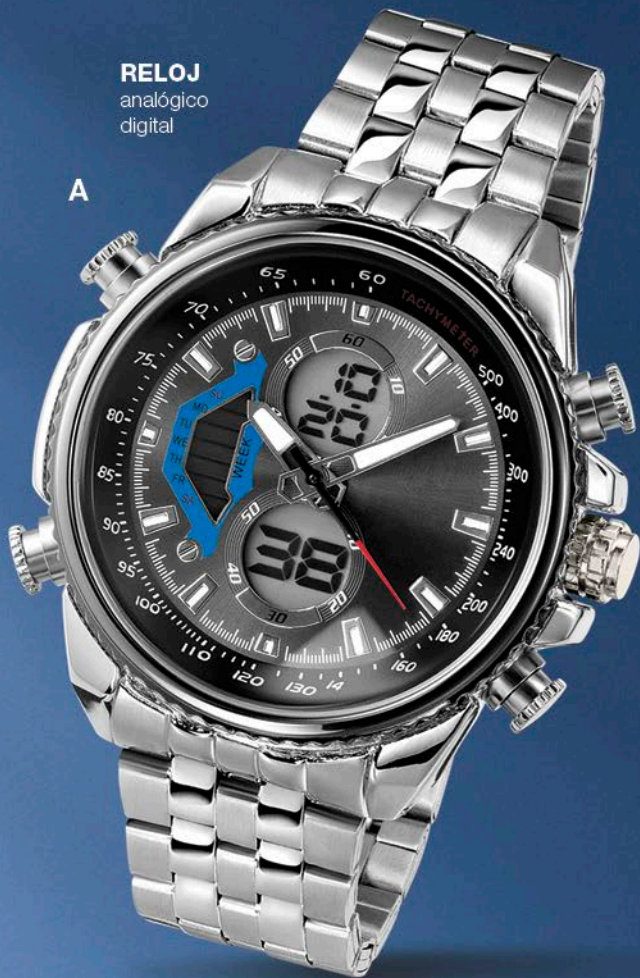

PARA ÉL, QUE ES PUNTUAL Y ELEGANTE AL MISMO TIEMPO

RELOJ
analógico
digital

1 pago de Q345⁰⁰

3* | **Q115**
pagos de A. Obsession **097190**

300247 A. Reloj Obsession Carátula metálica y extensible de acero inoxidable.

Precio Regular **Q500⁰⁰**

*Sistema de pagos válido para Consejeras/
Promotoras "Premium". Ver información en pág. 38.